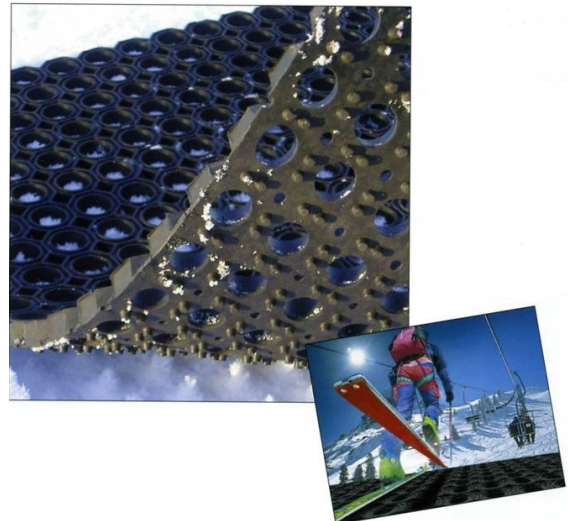

Gummi-Wabenmatten

Eine Top-Gummi-Wabenmatte mit speziell weichem Gummi und großem Wabendurchmesser besonders für den Schnee- und Nassbereich. Hohe Noppen unter der Matte garantieren einen problemlosen Wasserablauf unter der Matte.

Aufgrund dieser robusten Eigenschaften wird diese Matte gern vor Hauseingängen, bei Skiliften, Bergstationen, Kindergärten und Spielplätzen eingesetzt.

Größe: 150 x 100 cm

Höhe: 22 mm

Gewicht: ca. 17,5 kg/St.

Boden: offen

Unterseite: Noppen, ca. 5 mm hoch

Farbe: schwarz

Artikel-Nr.: 0710725

€ 49,50 / St.

inkl. MwSt.

Zuschnitte auf Anfrage

Versand auf Anfrage

Matte ist mit Verbindern und Bürsteneinsätzen ausrüstbar.

Mit Bürsten erzielen Sie einen hervorragenden Reinigungseffekt auch bei Grobschmutz.

Hausanschrift
Käthe-Paulus-Str. 10
88074 Meckenbeuren

Telefon
(07541)9205-0

www.gummi-fischer.de

info@gummi-fischer.de

Geschäftsführer
Marcel Ammon
Manuela Becker

Persönlich haftende Gesellschafterin:

Fischer Verwaltungs-GmbH